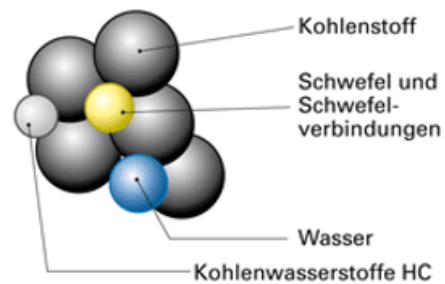

Rheidt

Ihr habt 30 Sekunden Zeit um die Fragen zu beantworten.

Von wieviel kg Sprengstoff wurde der Opel Raketenwagen angetrieben?

50 kg

→ 120 kg

200 kg

400 kg

Welches der Rußpartikel wandelt der Katalysator eines Dieselmotors um?

+Kohlenstoff

Schwefel und Verbindungen

Wasser

→ Kohlenwasserstoff HC

Wann wurde das Stoppschild in der BRD verbindlich eingeführt?

1967

→ 1972

1975